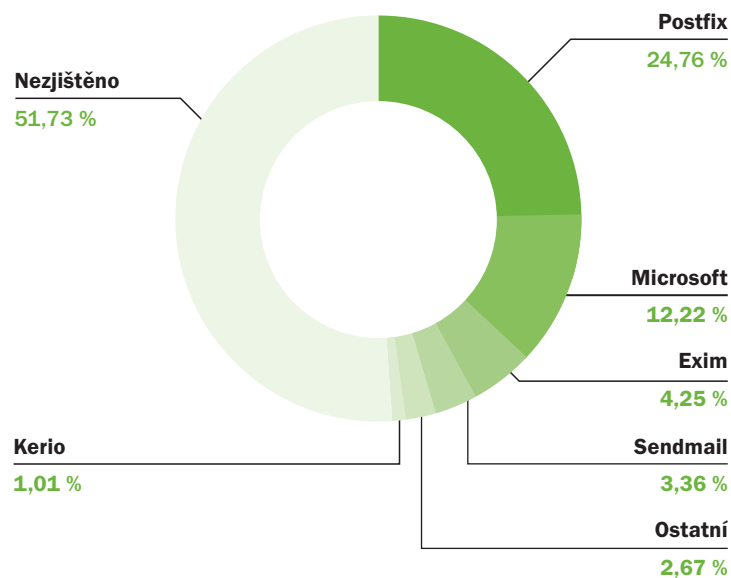

24 716 MAILOVÝCH SERVERŮ OBSLUHUJE ELEKTRONICKOU POŠTU PRO DOMÉNU .CZ.