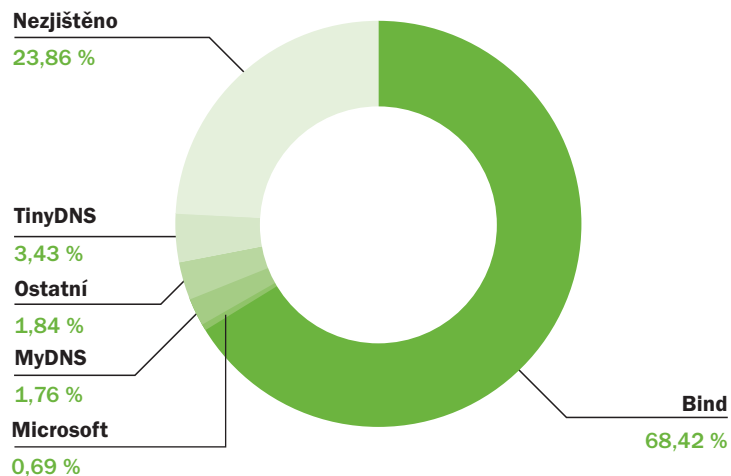

Tržní podíly serverového software

01

Domény .CZ obsluhuje 8 386 různých DNS serverů (podle unikátních IP adres v NS záznamech). Graf zobrazuje tržní podíly software na DNS serverech.

8 386 POČET DNS SERVERŮ OBSLUHUJÍCÍ DOMÉNU .CZ.

02

Elektronickou poštu pro domény .CZ obsluhuje 24 716 různých mailových serverů (dle unikátních IP adres v MX záznamech). Graf zobrazuje tržní podíly software na mailových serverech.