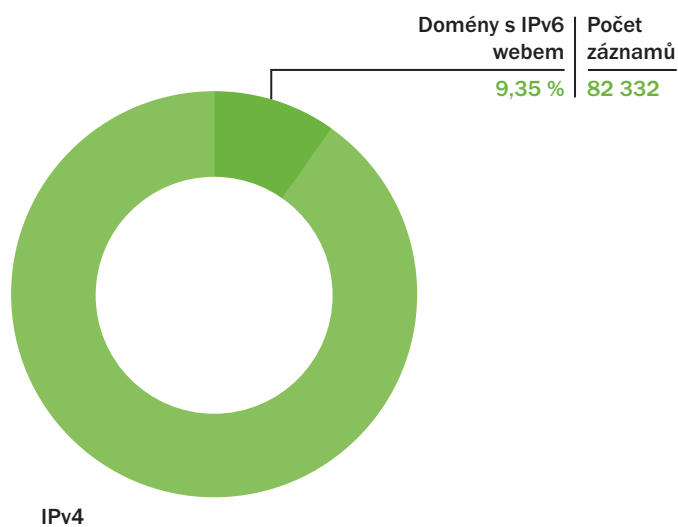

Tržní podíly serverového software

03

Webové stránky pro domény .CZ poskytují 43 484 různých webových serverů (dle unikátních IP adres v A záznamech pro příslušné www.jmenodomeny.cz).

Tržní podíly software na webových serverech uvádí následující graf.

43 484 WEBOVÝCH SERVERŮ POSKYTUJE WEBOVÉ STRÁNKY PRO DOMÉNY .CZ.

IPv6

01 02 03

Statistika ukazuje počet domén v registru, které mají dostupné webové servery (graf 01), DNS servery (graf 02) a mailové servery (graf 03) pomocí IPv6.

01