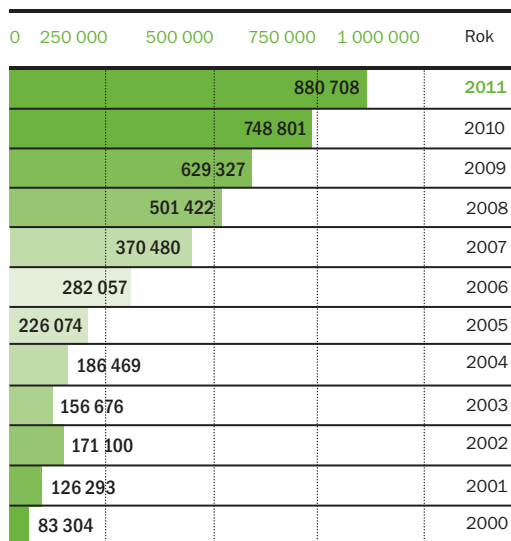

Počet domén v letech 2000 – 2011

01

Statistika uvádí počet domén v registru v kalendářních letech v období 2000 až 2011.

Počet domén

**880 708 CELKOVÝ POČET
DOMÉN V REGISTRU
V ROCE 2011.**

02

Statistika uvádí čistou změnu počtu domén v registru (počet nových registrací snížen o zrušené domény) v kalendářních letech v období 2000 až 2011 a meziroční změny v těchto letech.