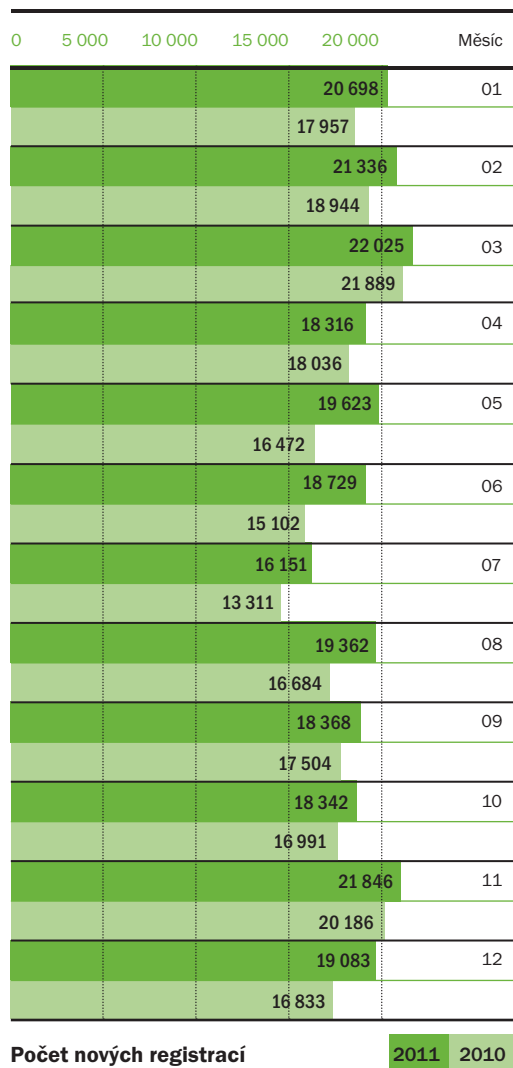

Registrace domén v průběhu roku 2011

01

Statistika ukazuje počet nových registrací v jednotlivých měsících roku 2011 v porovnání s předchozím rokem 2010.