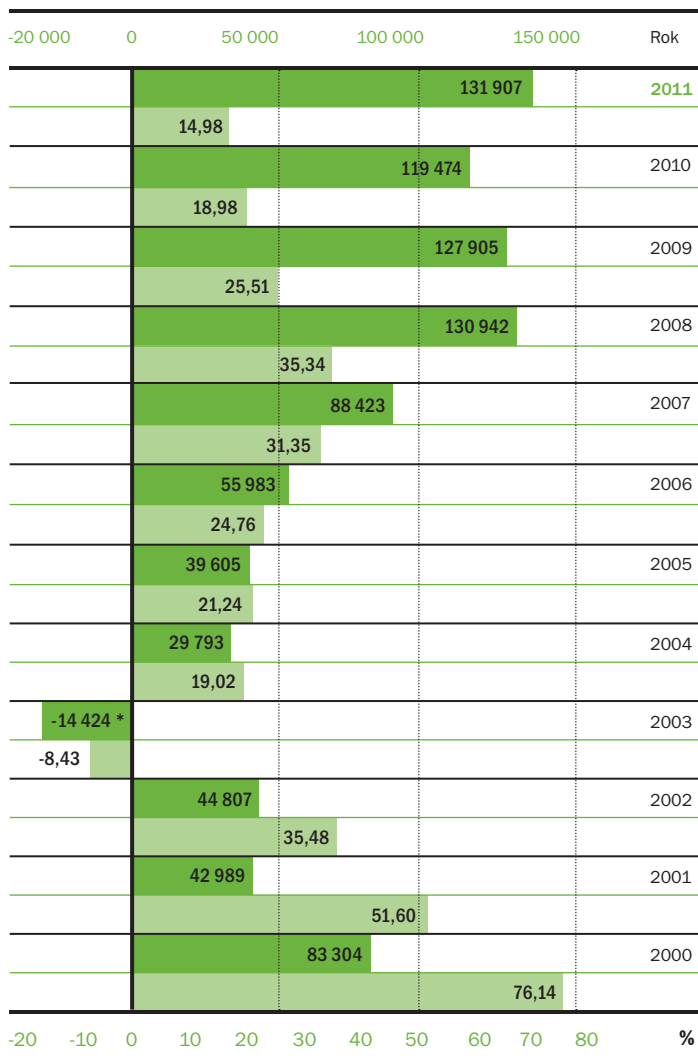

Změna počtu domén

*

V roce 2003 došlo ke snížení počtu domén, protože byla změněna pravidla a doménové jméno bylo registrováno až po zaplacení registračního poplatku.

Změna počtu domén

Meziroční změna v %