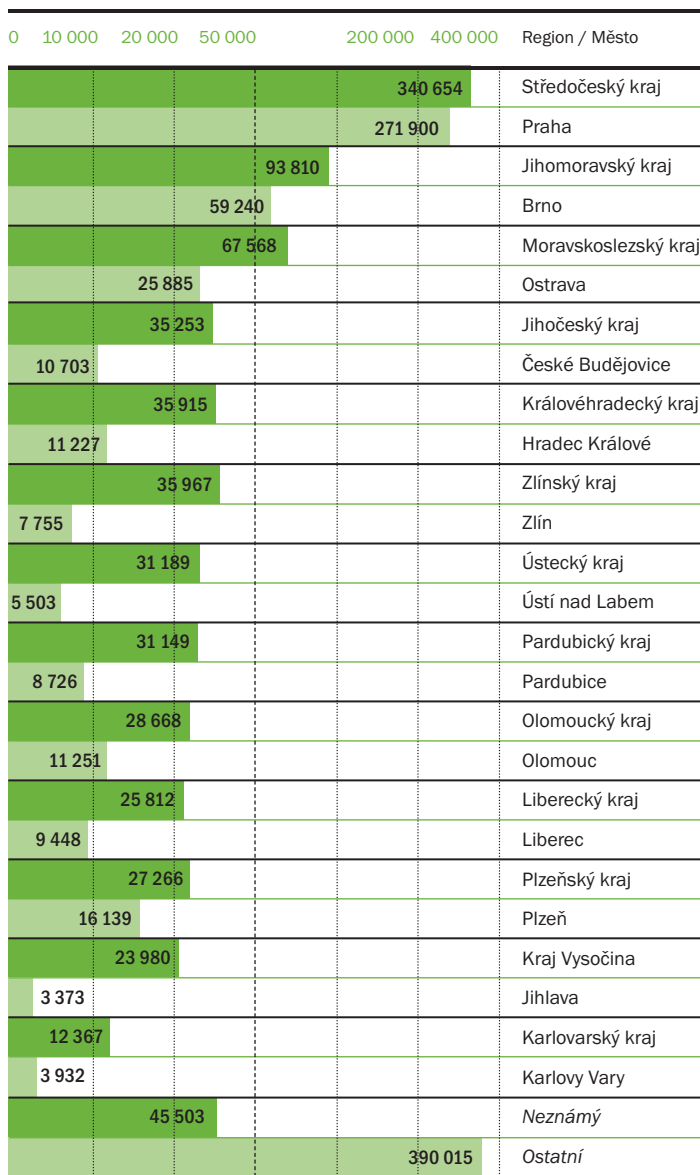

Domény podle geografického umístění

01

Tato statistika sleduje počet domén v registru dle adresy držitele v jednotlivých krajích České republiky, resp. krajských městech.