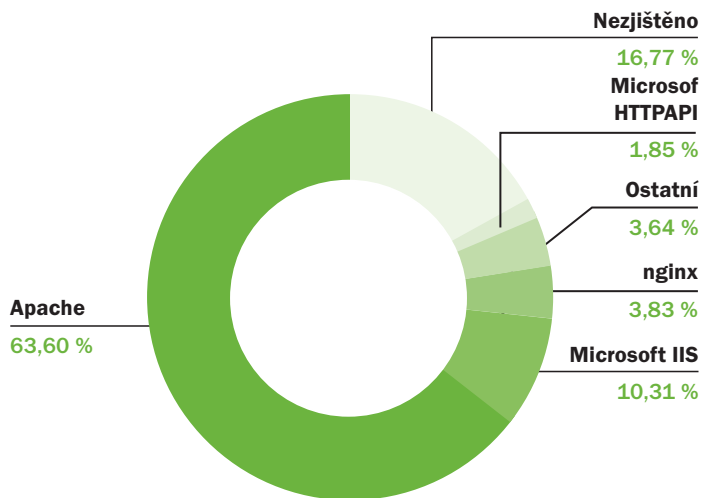

Tržní podíly serverového software

03

Webové stránky pro domény .CZ poskytují 43 484 různých webových serverů (dle unikátních IP adres v A záznamech pro příslušné www.jmenodomeny.cz).

Tržní podíly software na webových serverech uvádí následující graf.

43 484 WEBOVÝCH SERVERŮ POSKYTUJE WEBOVÉ STRÁNKY PRO DOMÉNY .CZ.