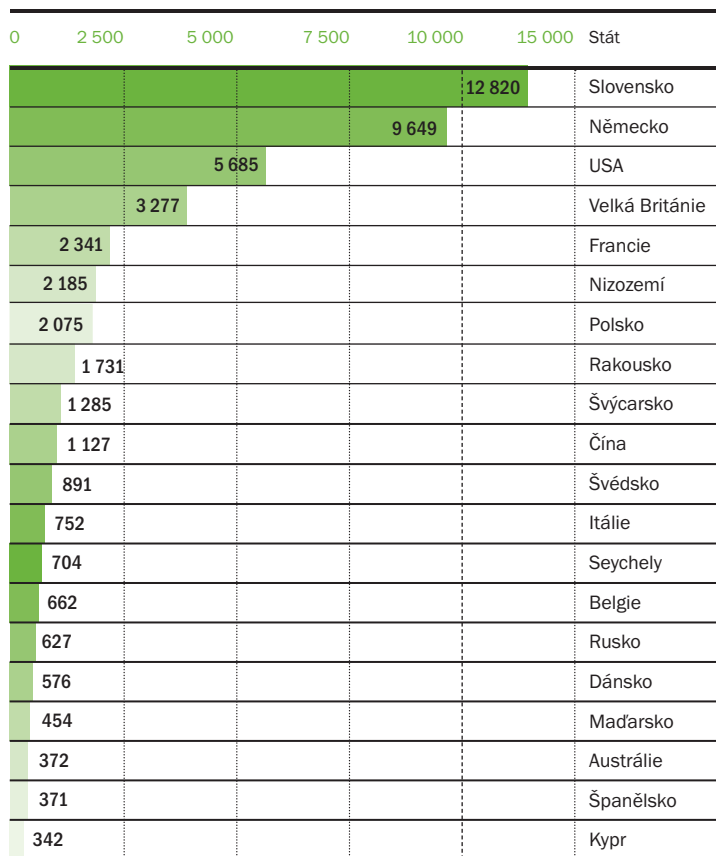

## Domény podle geografického umístění

### 01

Tato statistika sleduje počet domén v registru dle adresy držitele v jednotlivých krajích České republiky, resp. krajských městech.

Počet domén

### 02

Tato statistika uvádí počet držitelů domén s adresou mimo Českou republiku.

Počet domén